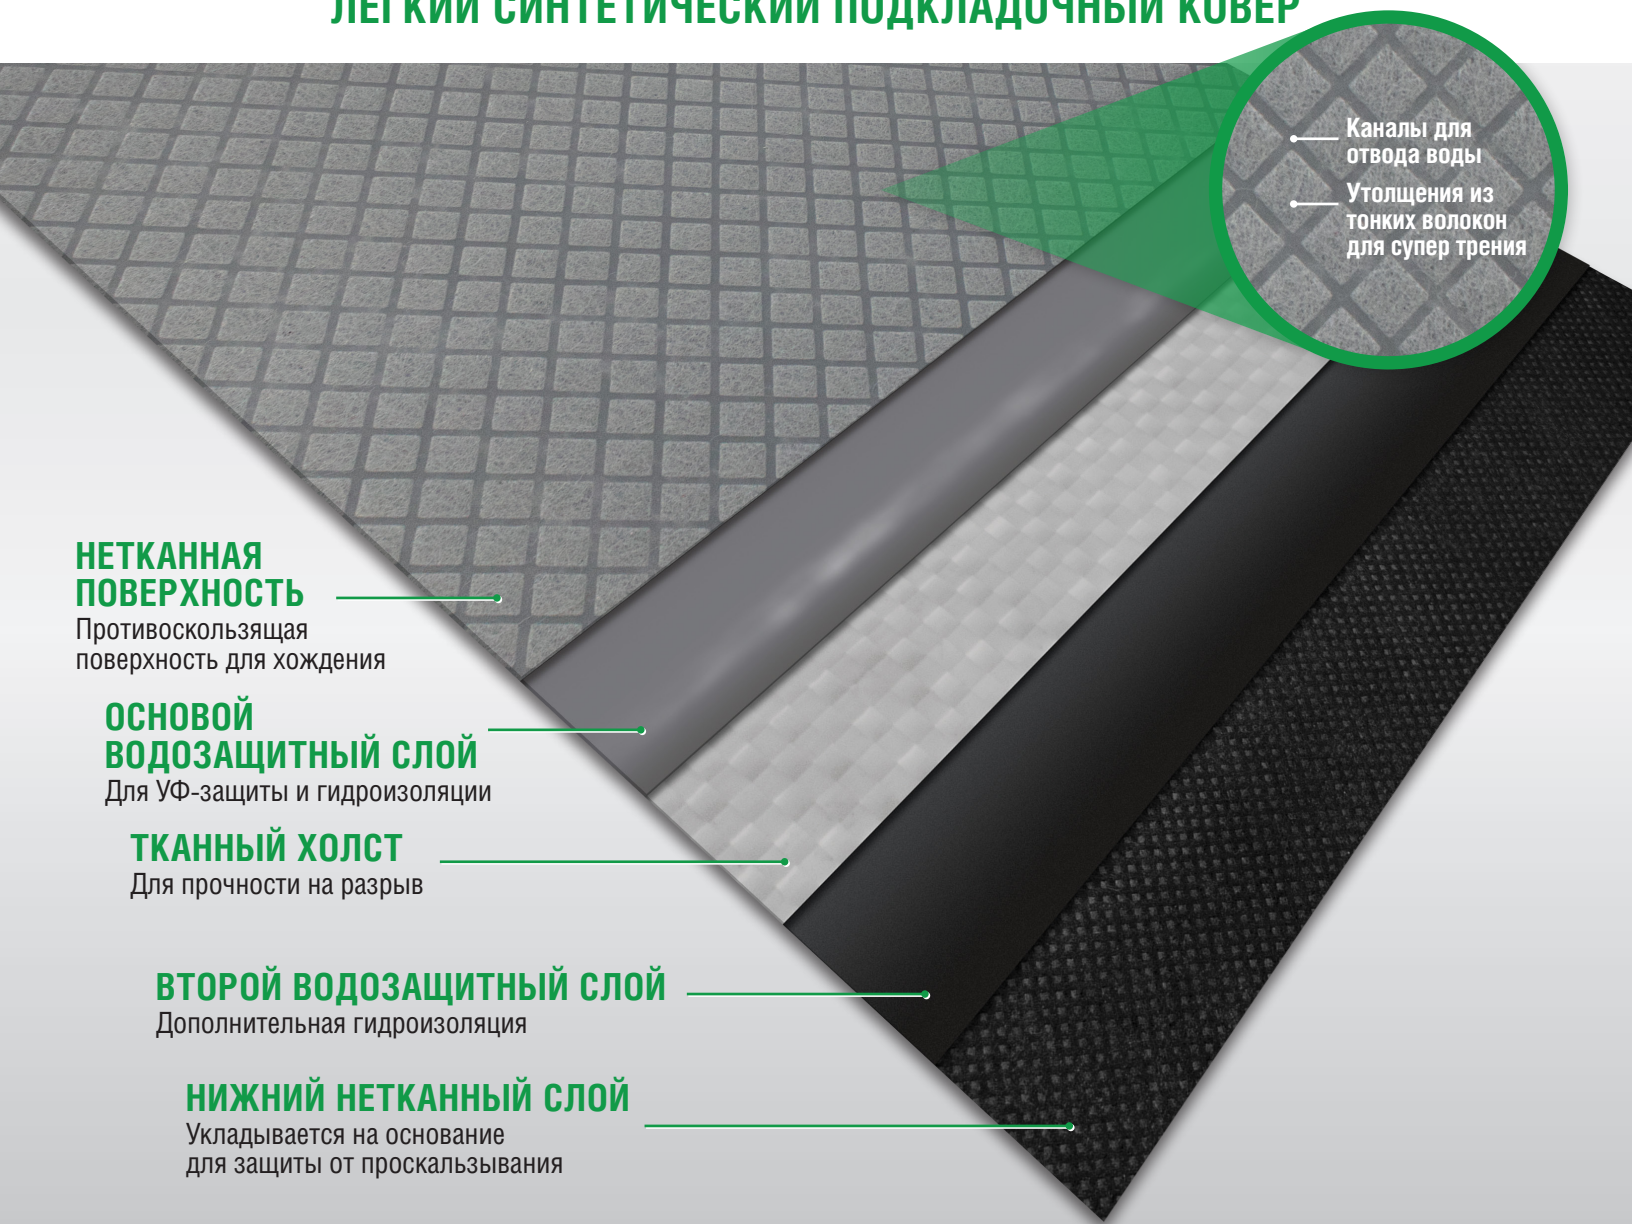

# SECURE START™ PLUS

ЛЁГКИЙ СИНТЕТИЧЕСКИЙ ПОДКЛАДОЧНЫЙ КОВЕР

## НЕТКАННАЯ ПОВЕРХНОСТЬ

Противоскользящая поверхность для хождения